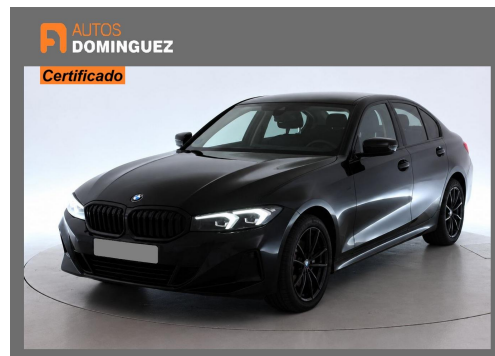

BMW Serie 3 318d Auto.

Matriculación:	01/2023	Carocerría:	Berlina
Km:	118800	Potencia:	150
Combustible:	Diesel	Cambio:	Automático
Color exterior:	NEGRO	Consumo:	6,5

BMW Serie 3 318d Auto.

VEHÍCULO NACIONAL CERTIFICADO POR LA MARCA